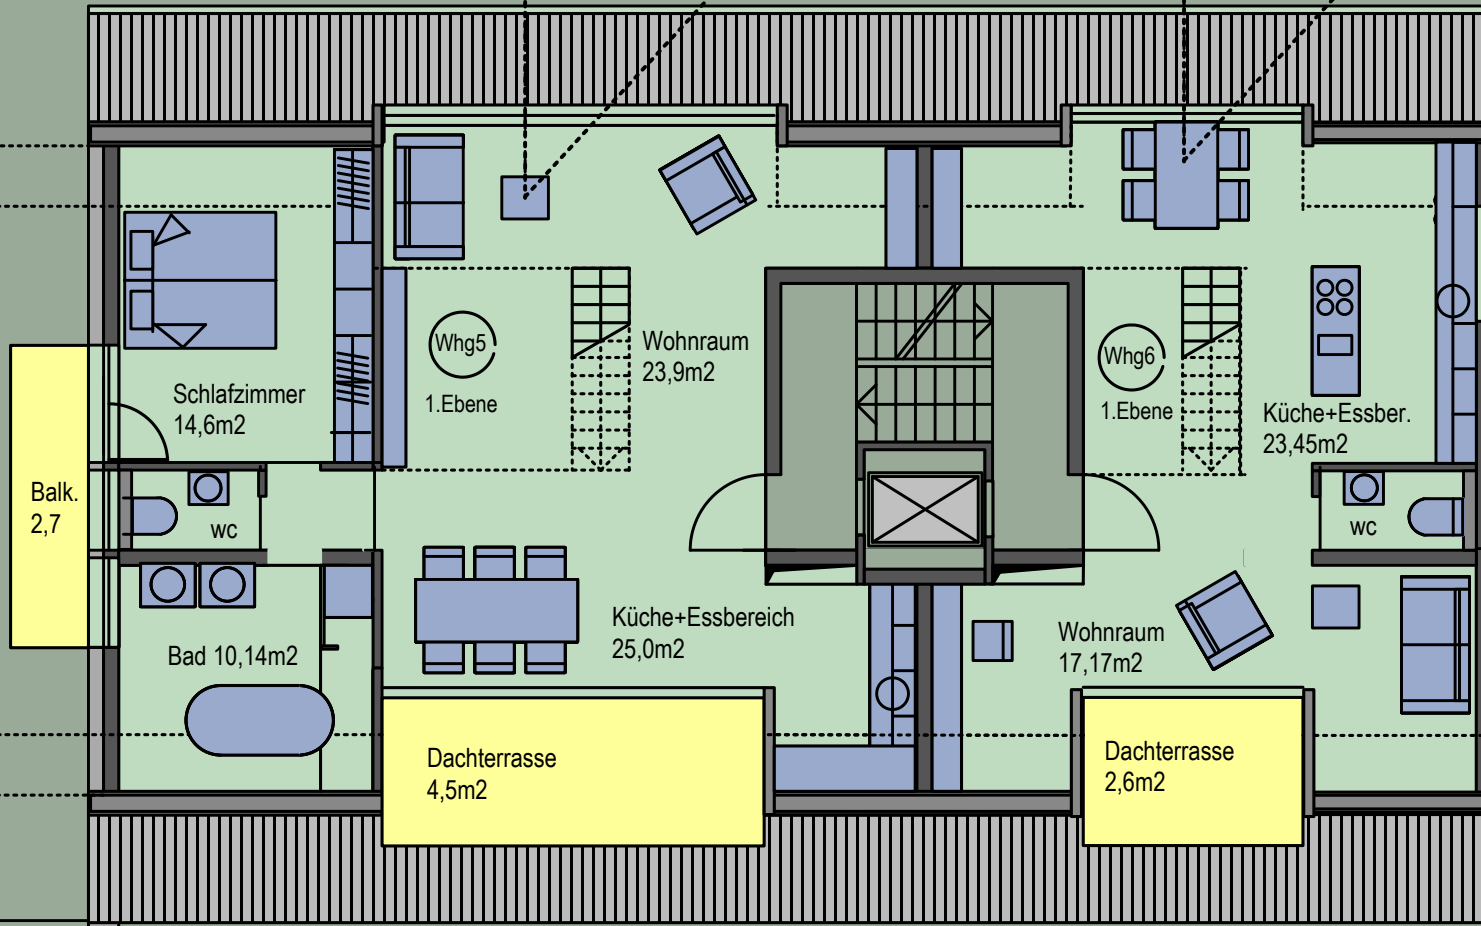

Herrlicher Ausblick auf den Rotenberg

1 m

2 m

2 m

1 m

Wohnung 5

Wohnung 6

Grundriss Dachgeschoss 1.Ebene M 1 : 100 Regelvariante 1
Sillenbuch "In der Werre 14 A-D"