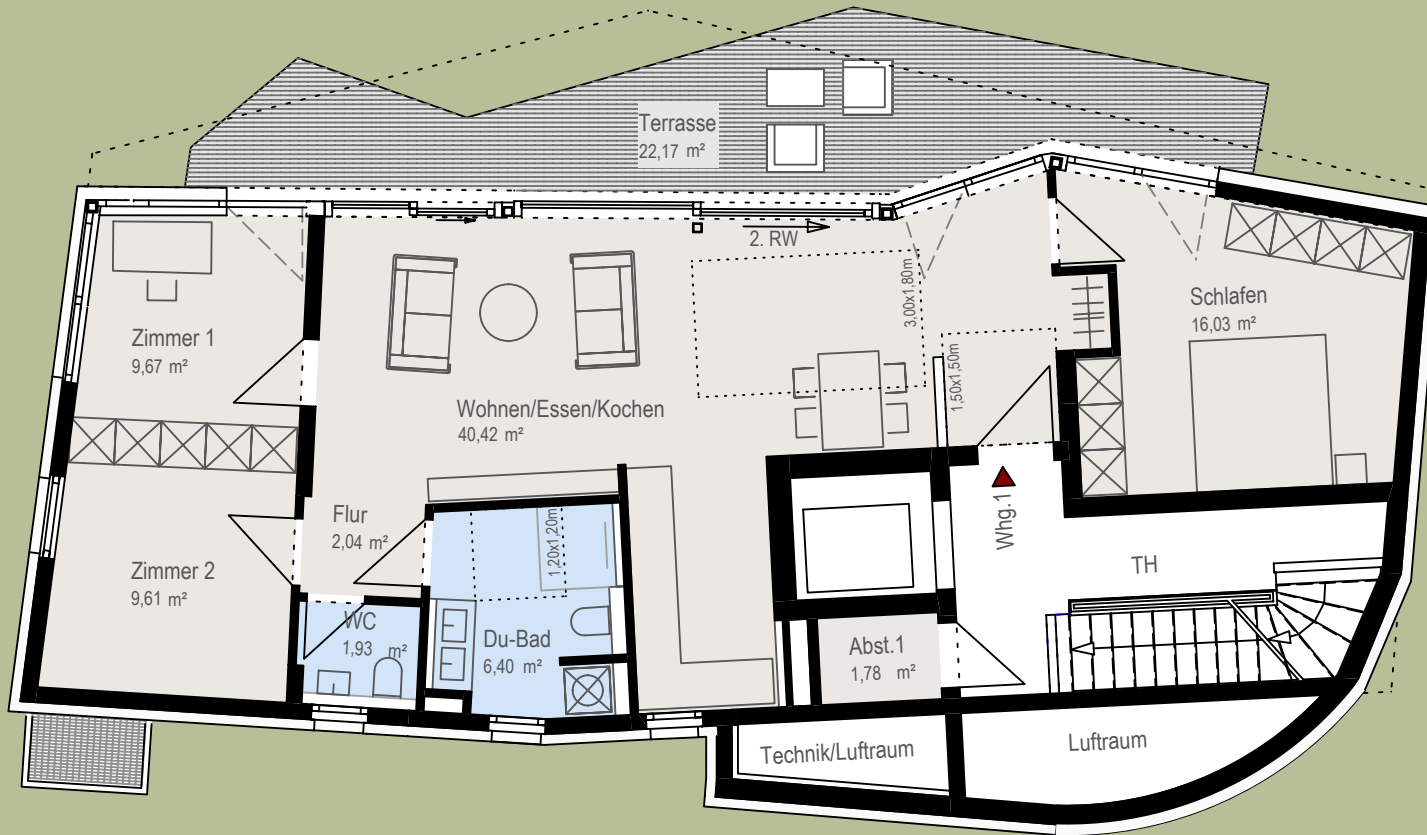

Esslingen Wiflingshausen

Wiflingshauser Str. 111

Erdgeschoss MFH

M 1:100

Mehrfamilienhaus Whg 1

Wohnfläche 97,19 m²
EG gesamt

Wohnen/Essen/Kochen	40,42 m ²
Flur	2,04 m ²
WC	1,93 m ²
Du-Bad	6,40 m ²
Schlafen	16,03 m ²
Zimmer 1	9,67 m ²
Zimmer 2	9,61 m ²
Terrasse 50%	11,09 m ²

Wfl. Whg.1 EG 97,19 m²

Nutzfläche EG Abst. 1	1,78 m ²
UG Abst. 1	4,67 m ²