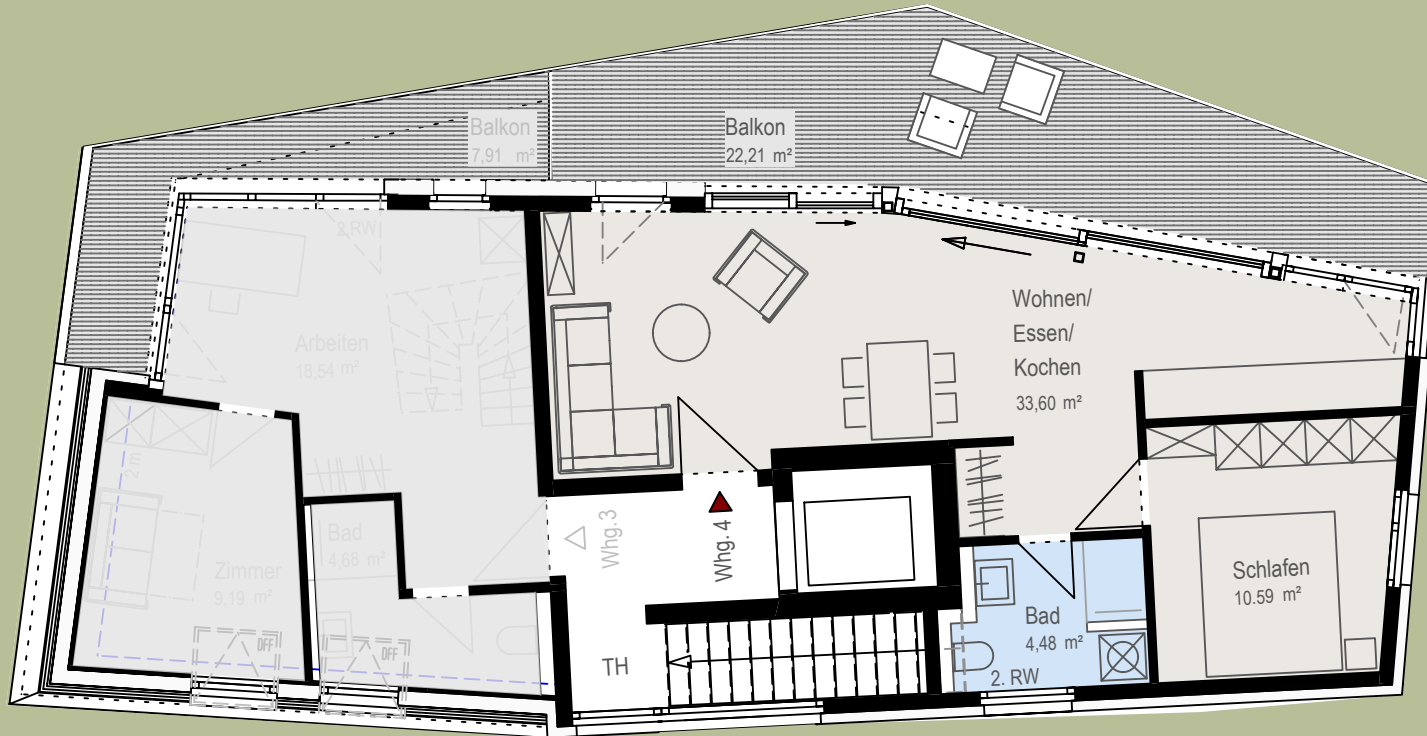

Esslingen Wiflingshausen
Wiflingshauser Str. 111

⊖ 2.Obergeschoss MFH
M 1:100

Mehrfamilienhaus Whg.4

Wohnfläche 59,77 m²
2.OG gesamt

Wohnen/Essen/Kochen 33,60 m²
Schlafen 10,59 m²
Bad 4,48 m²
Balkon 50 % 11,10 m²

Wfl Whg. 4 59,77 m²

Nutzfläche UG Abst. 10 6,50 m²